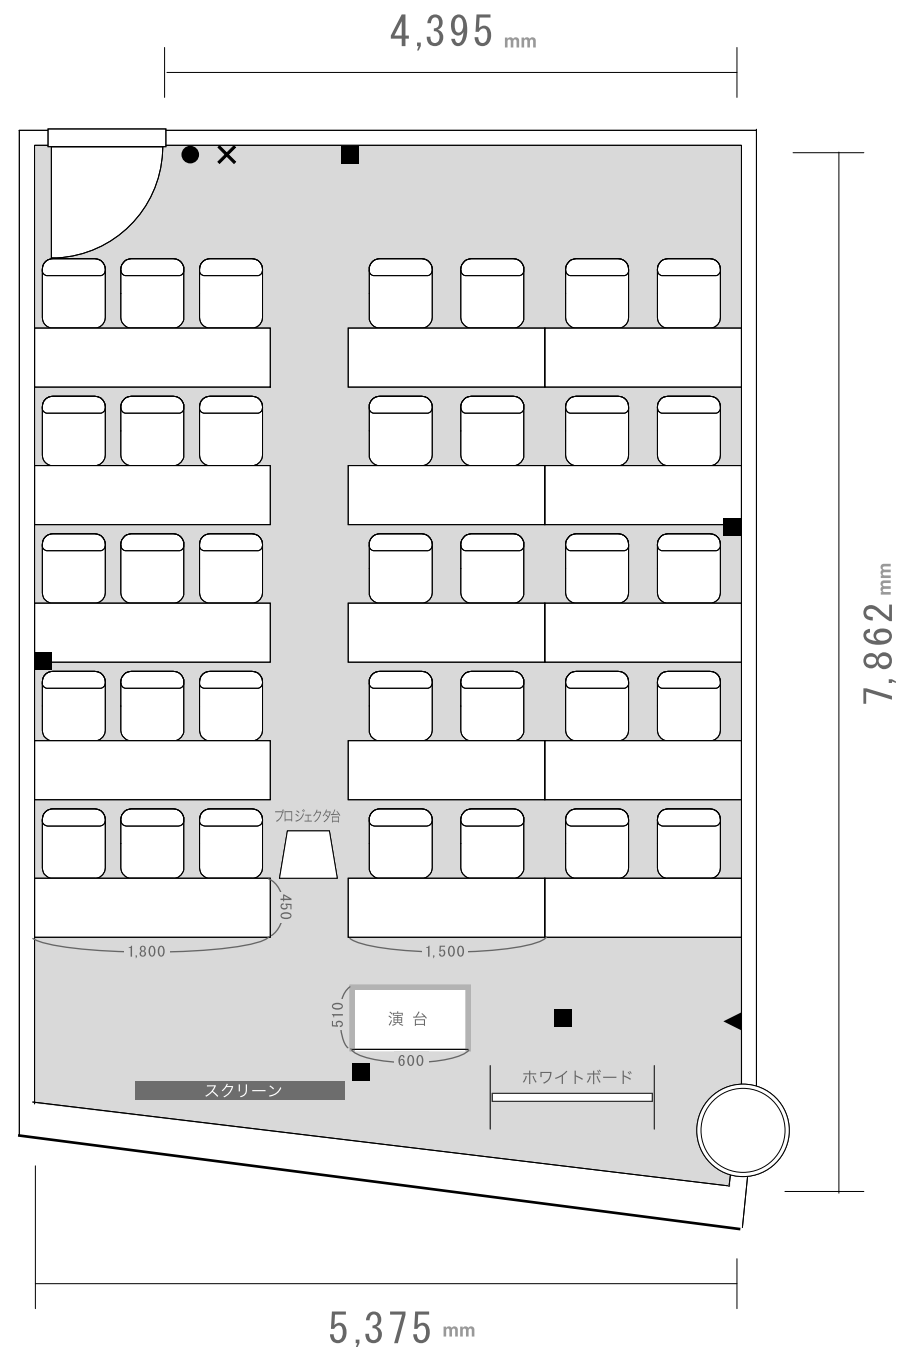

会議室 Room7H

人数 **35名** (スクール形式)

広さ **46.8㎡** (14.2坪)

ホワイトボード	マイク	プロジェクタ	スクリーン	インターネット	CD	DVD	VHS

※ 備品無料 (■設置可 / □設置不可)

※ スクール形式でのお貸出しとなります。

レイアウトを変更された場合は原状復帰をお願い致します。

※ 各種情報と現状に差異がある場合は、現状優先となります。

T's conference rooms in shibuya
渋谷フラッグ

〒150-0042
東京都渋谷区宇田川町33番6号 Shibuya Flag 7F-8F

TEL **03-5457-7881**

電話受付 / 平日10:00~19:00
株式会社ティーズグループ

寸法 / ミリメートル (mm) ■コンセント / ▲LAN / ●電気スイッチ / ✕エアコン